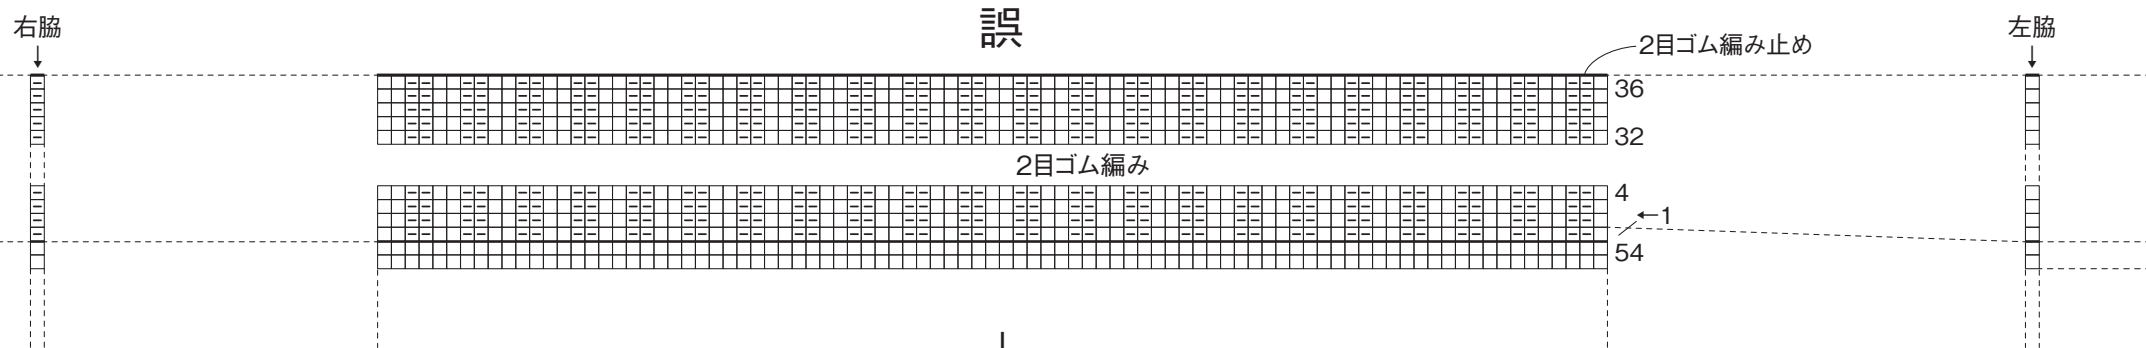

# サイズ3 前後身頃の2目ゴム編みの編み方

**正**