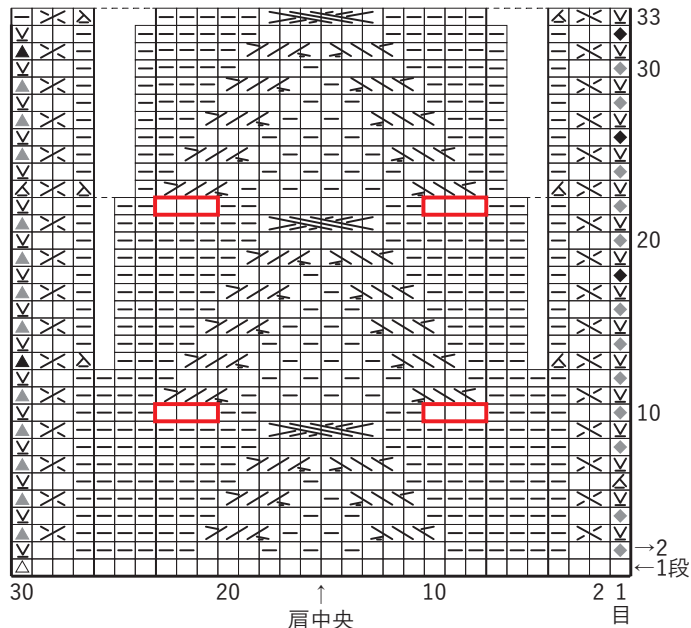

誤

正

□ = □

A~H=模様編み

右肩

□ = □

A~H=模様編み

右肩