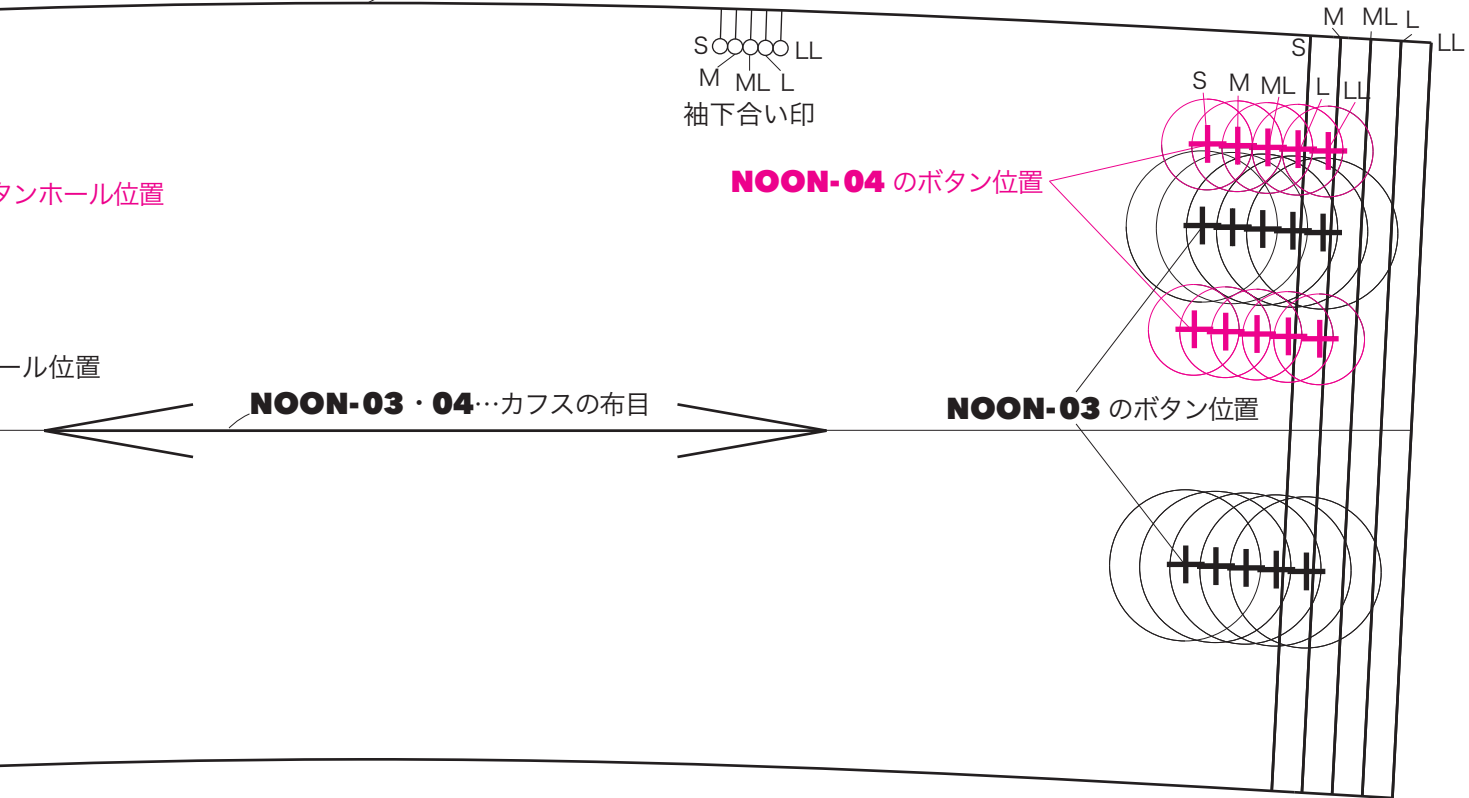

NOON-04のボタンホール位置

NOON-03のボタンホール位置

NOON-03

位置

NOON-04

NOON-03・04…カフス

ボタンホール位置

ボタン位置

NOON-03・04…カフスの布目

NOON-03 のボタン位置

DAWN-01・02...後の裾線
~~NOON-03...後の裾線~~

NOON-01・02...後の裾線

DAWN-03・04
NOON-04...後の裾線

NOON-01・02...右裾側

DAWN-01 · 02 · 03 · 04 · 05 NOON-01 · 02 · 04 · 05...後ろヨーク