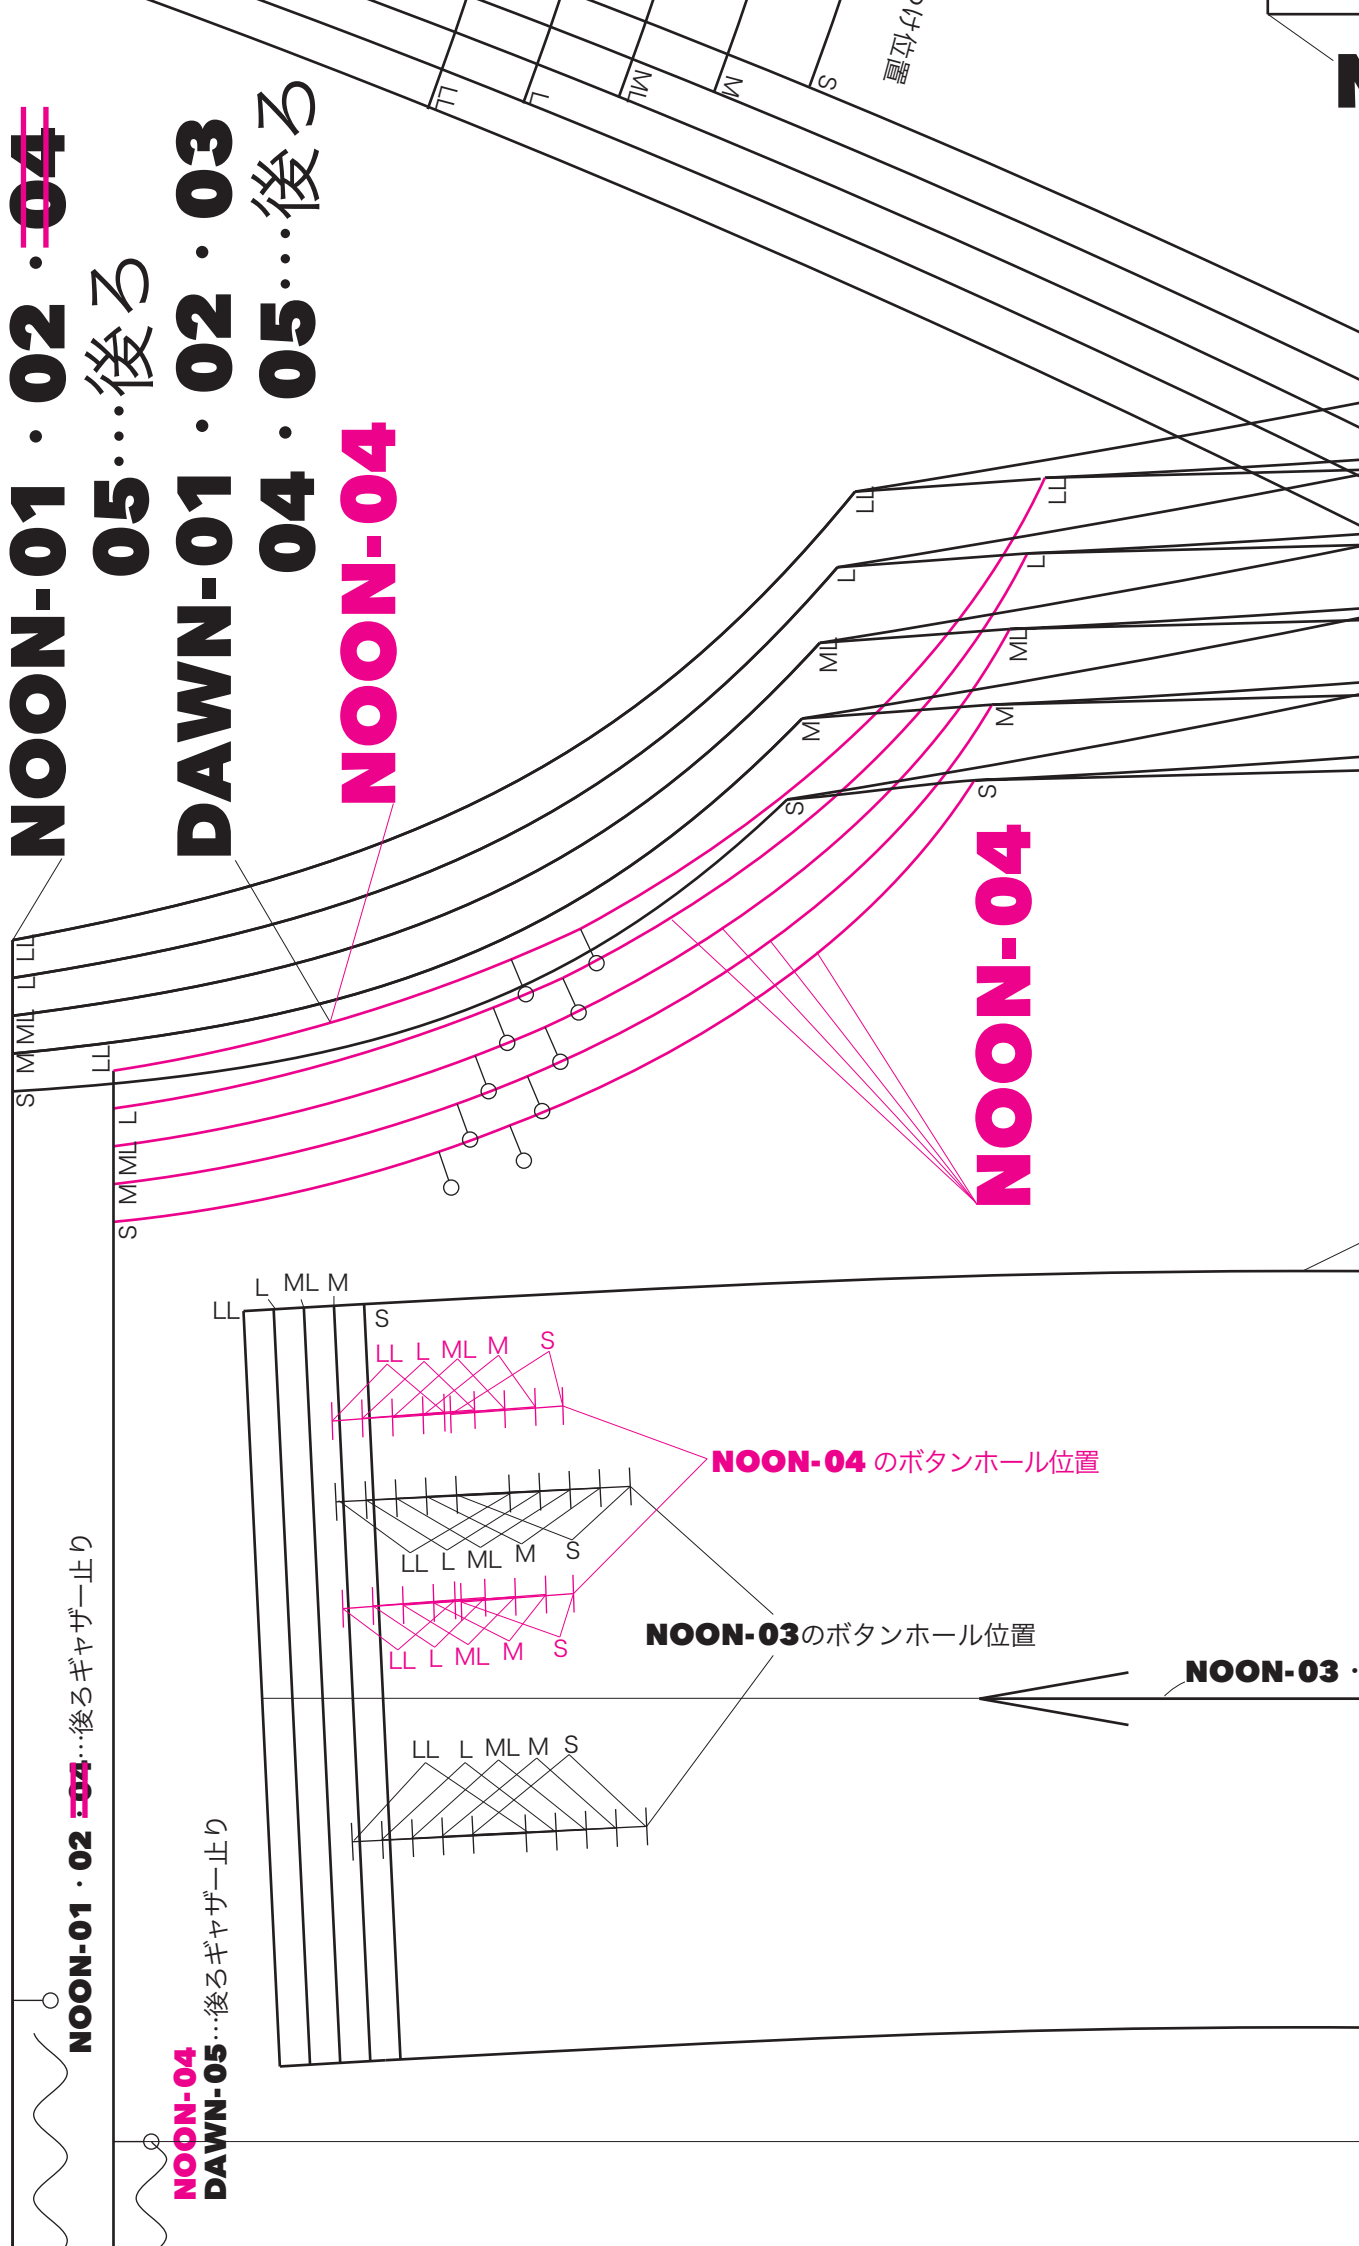

~~NOON-01~~ · 02 · ~~04~~

05...後ろ

DAWN-01 · 02 · 03

04 · 05...後ろ

NOON-04

NOON-04

NOON-01 · 02 · 04...後ろギヤザー止り

NOON-04
DAWN-05...後ろギヤザー止り

NOON-04のボタンホール位置

NOON-03のボタンホール位置

NOON-03

位置

NOON-04

NOON-03・04…カフス

ボタンホール位置

ボタン位置

NOON-03・04…カフスの布目

NOON-03 のボタン位置

DAWN-01・02...後の裾線
~~NOON-03...後の裾線~~

NOON-01・02...後の裾線

DAWN-03・04
NOON-04...後の裾線

NOON-01・02...右裾側

DAWN-01 · 02 · 03 · 04 · 05 NOON-01 · 02 · 04 · 05...後ろヨーク