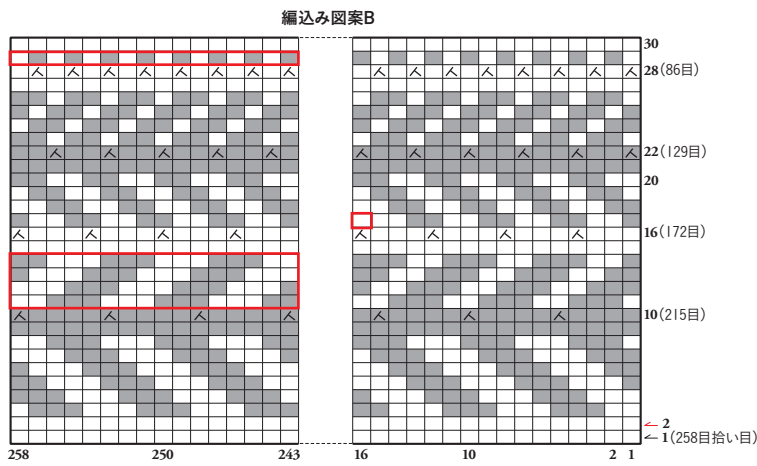

『冬の日の編みもの』の編み図に誤りがあります。お詫びして訂正いたします。

[P43誤]

[P43正]

[P69誤]

[P69正]

[P72誤(第1、2刷のみ)]

模様編みの記号図

[P72正]

模様編みの記号図