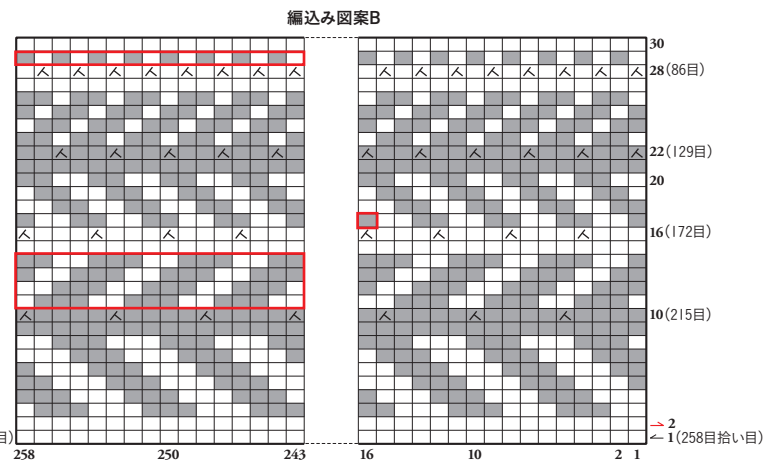

『冬の日の編みもの』の編み図に誤りがあります。お詫びして訂正いたします。

[P43誤]

[P43正]

[P69誤]

[P69正]

[P72誤(第1、2刷のみ)]

模様編みの記号図

[P72正]

模様編みの記号図